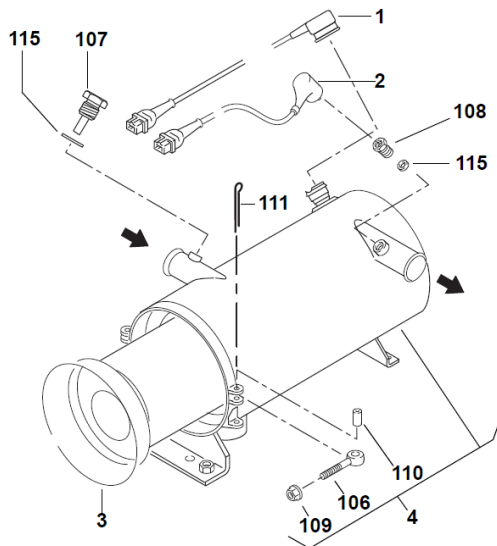

Gasvärmare GBW 300

	GBW 300		Benämning	Art.nr.
Pos.	NGW	LGW		
1	1	1	Överhettningsskydd GBW 300	9015102
2	1	1	Termostat 75 grader GBW 300	9015101
3	1	1	Brännarrör G /GBW	9005105
4	1	1	Värmeväxlare	9010005
106	2	2	Öglebult BM8X40	9060095
107	1	1	Tätplugg M12x1	9060187
108	1	1	Termostatförskruvning	20646B
109	2	2	Kombimutter M8	9060100
110	2	2	Rörstift 8x16 ISO8752	9060189
111	2	2	Sprint DIN94-5X71-St-A3R	9060105
115	2	2	Kopparpackning 12x17	9060219