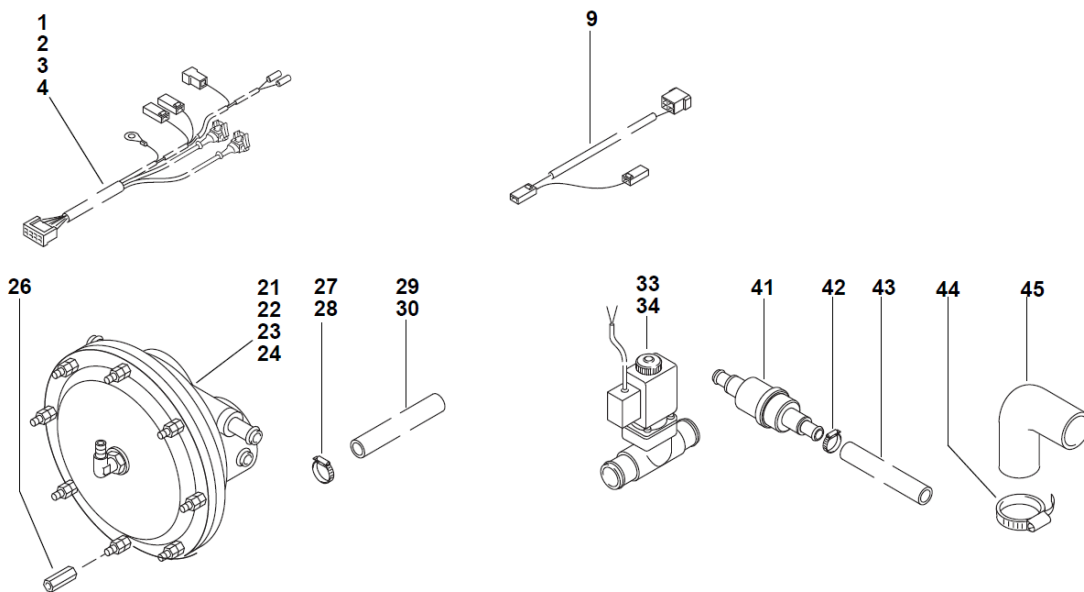

Gasvärmare GBW 300

		GBW 300		Benämning	Art.nr.
Pos.	NGW	LGW			
28		2	Slangklämma $\varnothing$ 20-32		-----
29	1		Gasslang i.$\varnothing$ 25 / a.$\varnothing$ 38		9060308
30		1	Gasslang i.$\varnothing$ 20		92272A
33	1		Magnetventil med fördröjning		9040210
34	1		Magnetventil GBW (NGW) vattentätt kontaktstycke .		9040215
41	1	1	Termostat GBW 300		9015105
42	6	6	Slangklämma $\varnothing$ 16-25		13969A
43	1	1	Slang i.$\varnothing$ 15 / a.$\varnothing$ 22		-----
44	4	4	Slangklämma 40-60 mm		9065022
45	2	2	90°gummislang $\varnothing$38mm 80x90mm		9060182