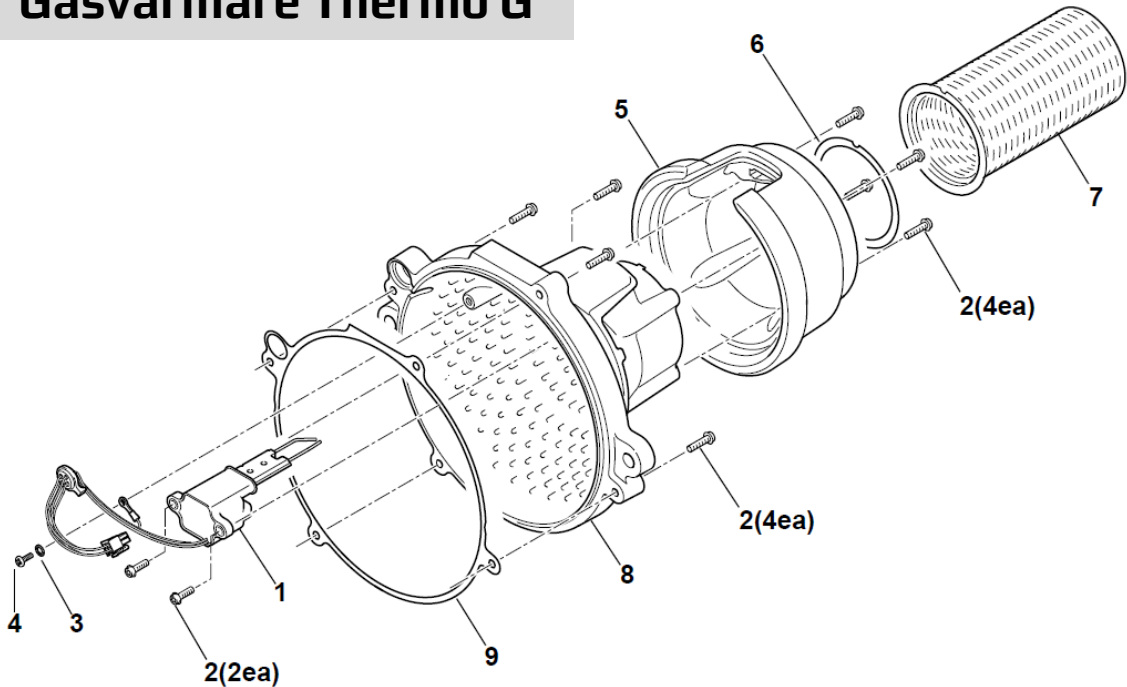

Gasvärmare Thermo G

	Thermo G	Benämning	Art.nr.
Pos.			
1	1	Tändspole Thermo G komplett	9055038
2	10	Kombiskruv M5x16 DIN 34821	9060177
3	1	Låsbricka M5	-----
4	1	Skruv M5x12	92057A
5	1	Värmeskydd	Byt brännarhuvud
6	1	Packning till brännarrör TH G	9060305
7	1	Brännarrör TH G	11119033A
8	1	Blandkammare	Byt brännarhuvud
9	1	Packning till brännarhus TH G	9060306