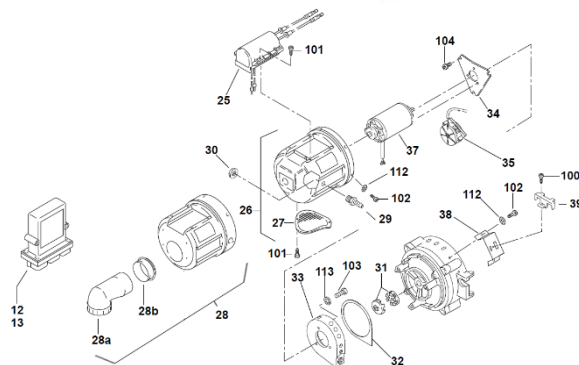

Gasvärmare GBW 300

Pos.	GBW 300		Benämning	Art.nr.
	NGW	LGW		
28b	1	1	Adapter för förbränningsluftsrör $\varnothing 60$	9006278A
29	1	1	Förskruvning	86472A
30	1	1	Plastmutter	87347A
31	2	2	Kopplingshalva	9060029
32	1	1	Packning Gasblandare GBW 300	9060300
33	1	1	Gasblandare	9020080
34	1	1	Fläns	9030026
35	1	1	Vakuumbrytare GBW 300	9015100
37	1	1	Motor 24V	9030002
38	1	1	Hållare	87291B
39	1	1	Hållare	29635A
100	1	1	Plåtskruv	-----
101	7	7	Plåtskruv 3,5 x 14	-----
102	6	6	Skruv M4 x 12	-----
103	3	3	Skruv M5 x 16	-----
104	3	3	Kombiskruv M5 x 16	22428A
112	5	5	Låsbricka M4	-----
113	3	3	Låsbricka M5	-----