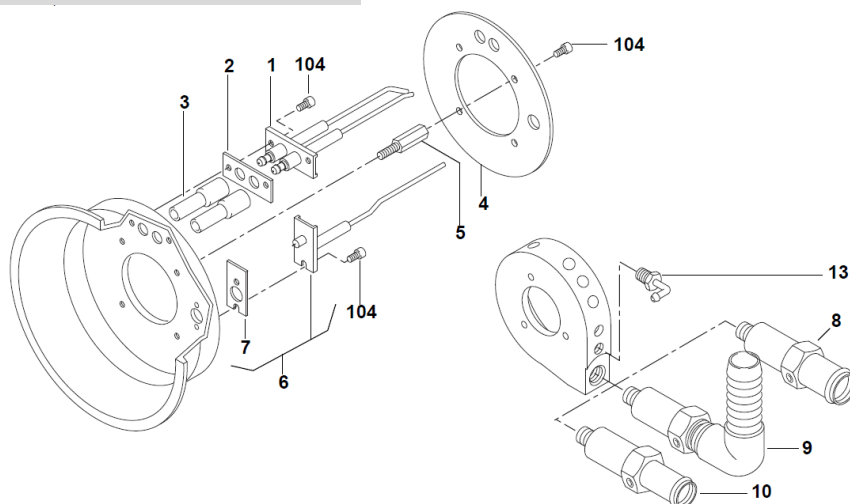

Gasvärmare GBW 300

GBW 300			Benämning	Art.nr.
Pos.	NGW	LGW		
1	1	1	Tändelektrod GBW 300	9055100
2	1	1	Packning tändelektrod GBW 300	9060302
3	2	2	Skyddskåpa tändelektrod	9060315
4	1	1	Värmesköld	86474B
5	4	4	Distansmutter	86483B
6	1	1	Flamvakt GBW 300	9015103
7	1	1	Packning flamvakt GBW 300	9060303
8	1		Munstycke rak NGW 300	9020100
9	1		Munstycke vinkel NGW 300	9004554A
10		1	Munstycke rak LGW 300	9004619A
13	1	1	Monteringsvinkel GBW 300	9060317
104	7	7	Skruv M5 x 16	22428A