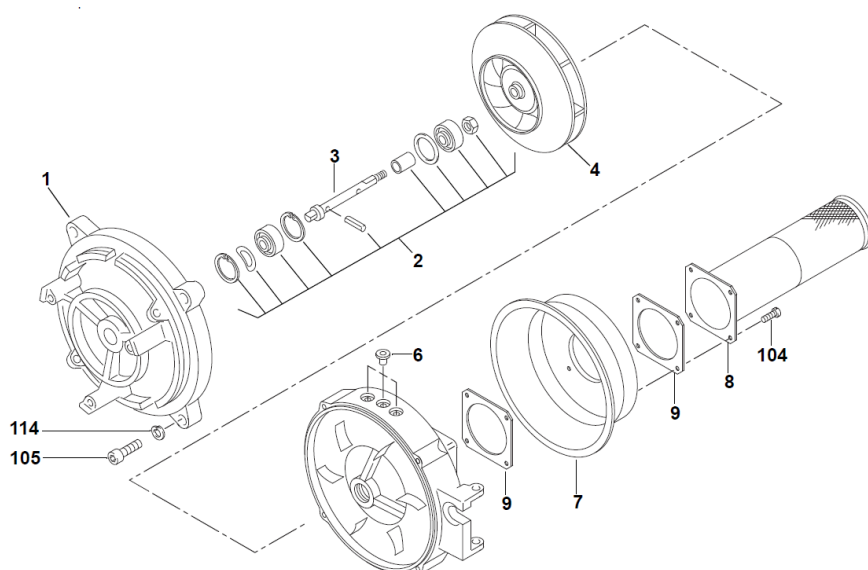

Gasvärmare GBW 300

GBW 300			Benämning	Art.nr.
Pos.	NGW	LGW		
1	1	1	Hållare för motor GBW	9060234
2	1	1	Monteringsdetaljer för axel GBW	9060031
3	1	1	Axel D8 GBW 300	9060216
4	1	1	Fläkthjul DBW 2020-300/GBW	9060316
6	3	3	Tätning	9060232
7	1	1	Bakvägg	86473B
8	1	1	Brännarrör GBW 300	9005100
9	2	2	Packning GBW 300	9060301
104	4	4	Skruv M5 x 16	22428A
105	4	4	Cylinderskruv M6 x 20 8,8	-----
114	4	4	Fjäderbricka M6	-----