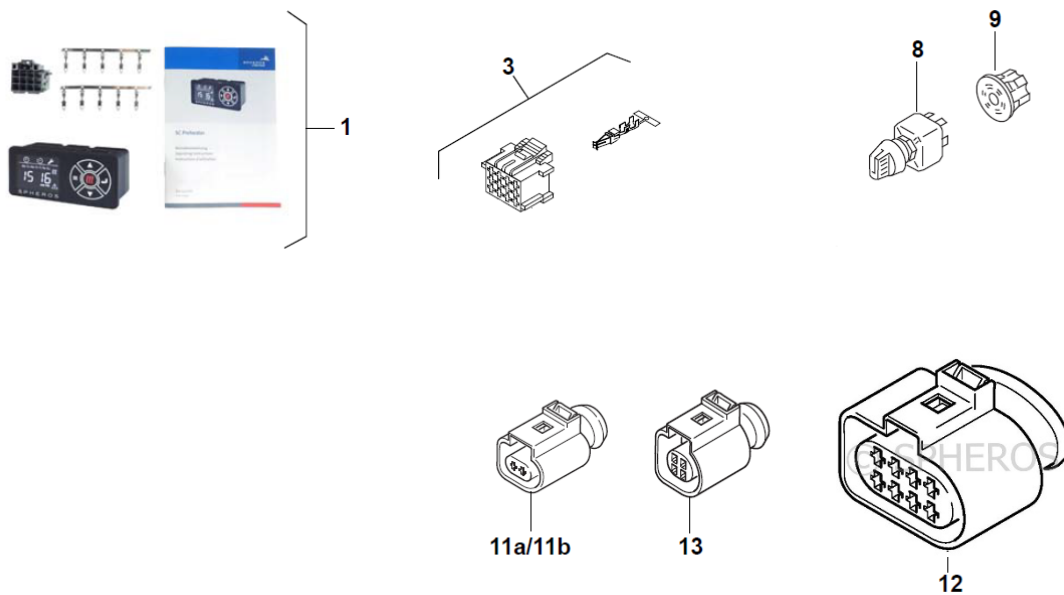

Gasvärmare Thermo G

	Thermo G	Benämning	Art.nr.
Pos.			
1	1	Digitaltimer SC Preheater	9065360
3	1	Kontaktstycke 12-polig, 7-dygns ur	9065244
8	1	Strömbrytare med lampa, 24V	9065003
9	1	Kontaktstycke till strömbrytare (pos. 8)	9065177
11a	1	Kontaktstycke P	9060204
11b	1	Kontaktstycke P (blindplugg)	11113969A
12	1	Kontaktstycke C till Thermo G	9060203
13	1	Kontaktstycke D	11119375B