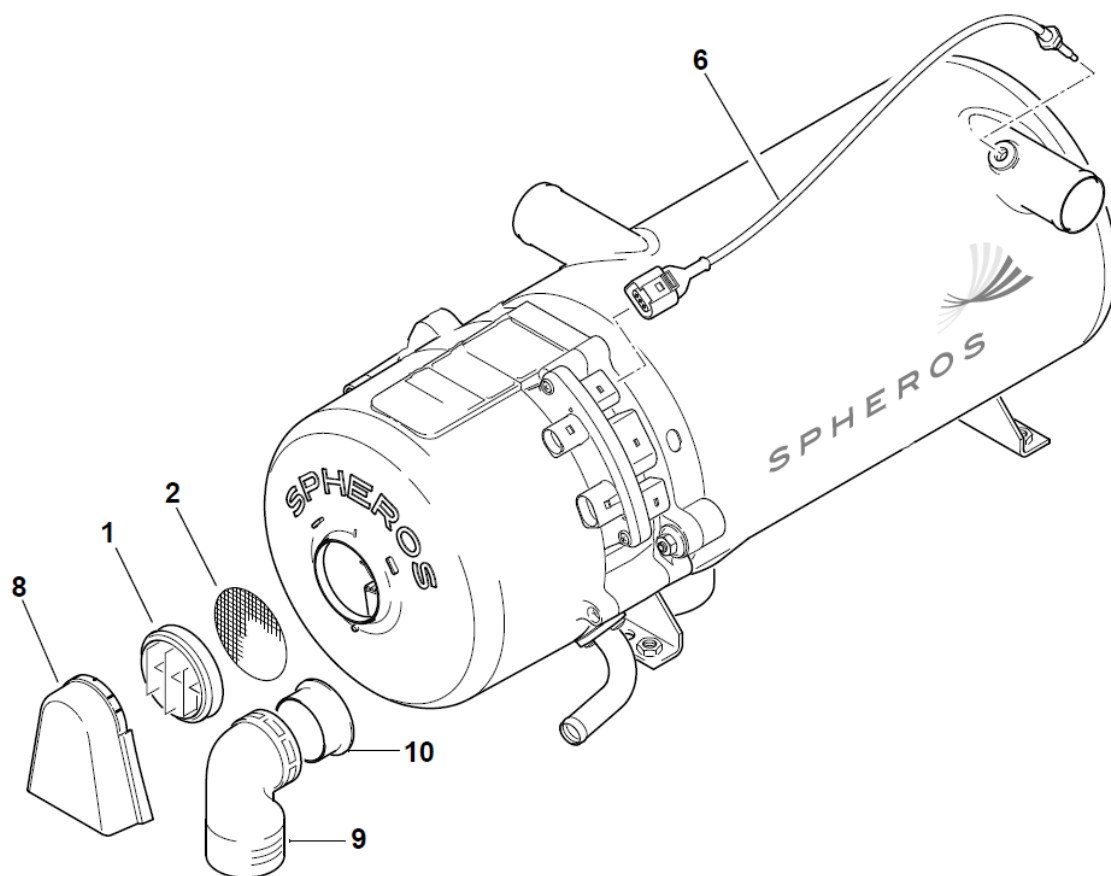

Gasvärmare Thermo G

	Thermo G	Benämning	Art.nr.
Pos.			
1	1	Galler	9060026
2	1	Nät för förbränningsluft	11116602A
6	1	Temperaturgivare Thermo E/G/plus	9015043
8	1	Dammskydd	9060028
9	1	Förbränningsluftsböj D55	9065225
10	1	Adapter för förbränningsluftsböj	9065035
9+10	1	Sats förbränningsluftsböj	9060110