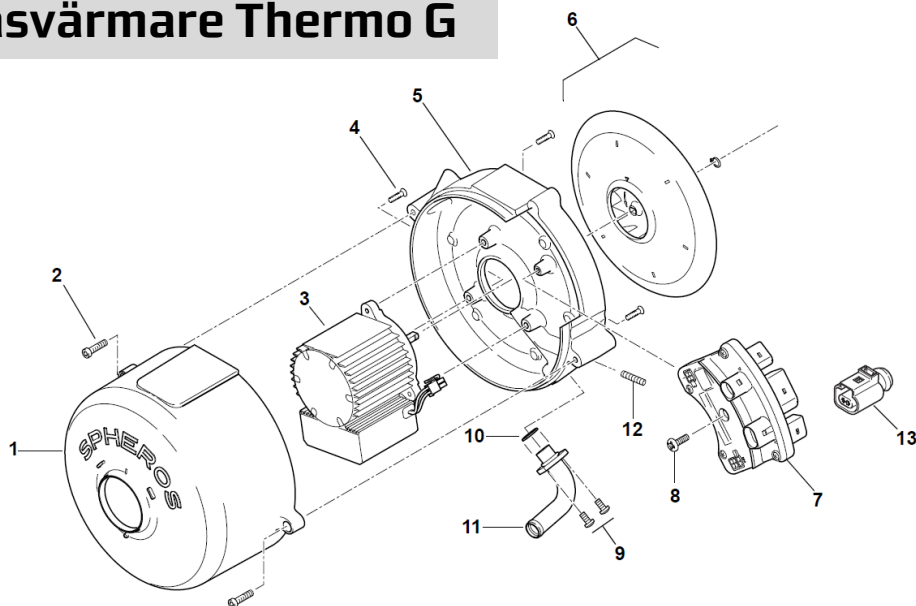

Gasvärmare Thermo G

	Thermo G	Benämning	Art.nr.
Pos.			
1	1	Plastkåpa Thermo E / G / S	9060115
2	2	Skruv (medföljer plastkåpa)	-----
3	1	Motor EC 24V Thermo G	9030029
4	3	Försänkt skruv M5x25	11119108A
5	1	Fläkthus TH G	11116403A
6	1	Fläkthjul Thermo E/S/G	9060120
7	1	Automatik SG 1588 Thermo G	9045017
8	1	Skruv M5x14	2710308A
9	2	Skruv M5x10	2710307A
10	1	O-ring 14x1,78	24610
11	1	Rör NW14	11119076A
12	1	Pinnbult M8x45	11119129B
13	1	Kontaktstycke P (blindpropp)	11113969A