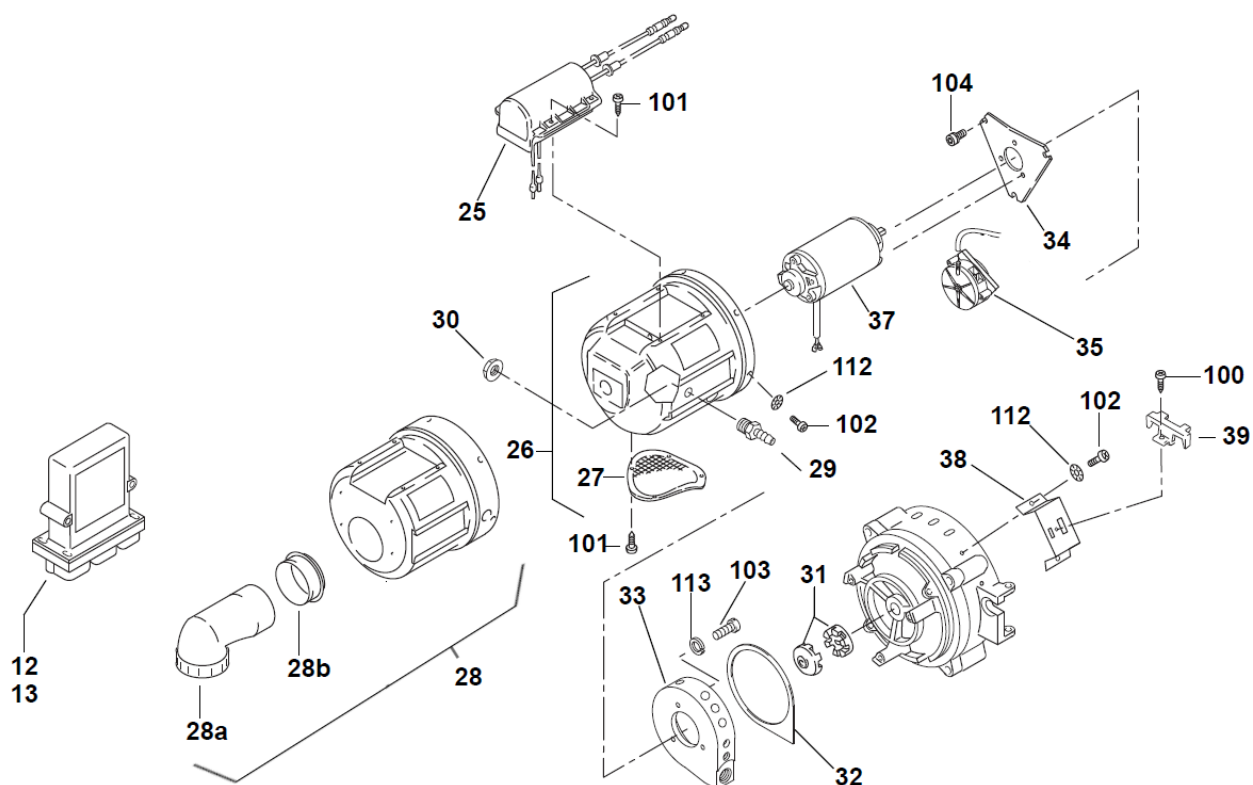

- S. 1..... Innehållsförteckning
- S. 2-9.....Gasvärmare GBW 300
- S.10-16.....Gasvärmare Thermo G
- S. 17-18.....Noteringar

Gasvärmare GBW 300

Gasvärmare GBW 300

	GBW300		Benämning	Art.nr.
Pos.	NGW	LGW		
12	1	1	Automatik SG 1585 24V Med CPO	9045060
13	1	1	Automatik SG 1585 24V Utan CPO	9045065
25	1	1	Tändspole 24V GBW 300	9055105
26	1	1	Skyddskåpa NGW300	9060310
27	1	1	Luftgaller	86480B
28	1	1	Skyddskåpa NGW300	9060311
28a	1	1	90° vinkel förbränningsluft	29849A